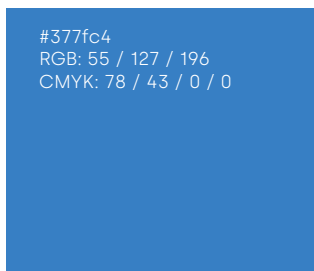

umieszczenie logotypu/znaku na zdjęciu bez zastosowania maski koloru

RE:FORM

wielkość logotypu/znaku mniejsza niż minimalna

KOLOR PODSTAWOWY

#0081FC
RGB: 0 / 129 / 252

CMYK: 100 / 17 / 0 / 0
do zastosowania w druku

#000000
RGB: 0 / 0 / 0
CMYK: 75 / 68 / 67 / 90

KOLOR DODATKOWY

#A7A7A7
RGB: 167 / 167 / 167
CMYK: 0 / 0 / 0 / 45

ZESTAW CIEMNIEJSZE – JAŚNIEJSZE

KOLOR PODSTAWOWY

KOLORY DODATKOWE W TEJ SAMEJ TONACJI

ODCIEŃ KOLORU PODSTAWOWEGO

KOLOR PODSTAWOWY

KOLOR PODSTAWOWY

W LOGOTYPIE

SILKA BOLD

**ABCDEFGHIJKLMNOPQRSTUVWXYZ
abcdefghijklmnopqrstuvwxyz
1234567890**

KRÓJ PODSTAWOWY

SILKA

ABCDEFGHIJKLMNOPQRSTUVWXYZ
abcdefghijklmnopqrstuvwxyz
1234567890