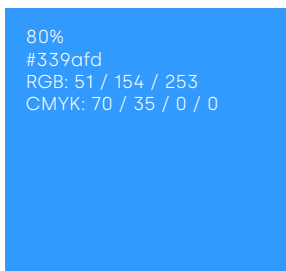

umieszczenie logotypu/znaku na zdjęciu bez zastosowania maski koloru

RE:FORM

wielkość logotypu/znaku mniejsza niż minimalna

KOLOR PODSTAWOWY

#0081FC
RGB: 0 / 129 / 252

CMYK: 100 / 17 / 0 / 0
do zastosowania w druku

#000000
RGB: 0 / 0 / 0
CMYK: 75 / 68 / 67 / 90

KOLOR DODATKOWY

#A7A7A7
RGB: 167 / 167 / 167
CMYK: 0 / 0 / 0 / 45

ZESTAW CIEMNIEJSZE – JAŚNIEJSZE

KOLOR PODSTAWOWY

KOLORY DODATKOWE W TEJ SAMEJ TONACJI

ODCIEŃ KOLORU PODSTAWOWEGO

KOLOR PODSTAWOWY

KOLOR PODSTAWOWY

W LOGOTYPIE

SILKA BOLD

**ABCDEFGHIJKLMNOPQRSTUVWXYZ
abcdefghijklmnopqrstuvwxyz
1234567890**

KRÓJ PODSTAWOWY

SILKA

ABCDEFGHIJKLMNOPQRSTUVWXYZ
abcdefghijklmnopqrstuvwxyz
1234567890