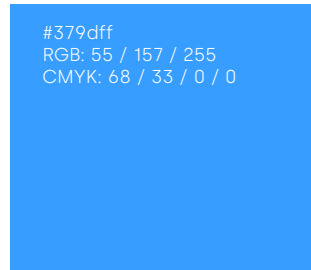

umieszczenie logotypu/znaku na zdjęciu bez zastosowania maski koloru

RE:FORM

wielkość logotypu/znaku mniejsza niż minimalna

KOLOR PODSTAWOWY

#0081FC
RGB: 0 / 129 / 252

CMYK: 100 / 17 / 0 / 0
do zastosowania w druku

#000000
RGB: 0 / 0 / 0
CMYK: 75 / 68 / 67 / 90

KOLOR DODATKOWY

#A7A7A7
RGB: 167 / 167 / 167
CMYK: 0 / 0 / 0 / 45

ZESTAW CIEMNIEJSZE – JAŚNIEJSZE

KOLOR PODSTAWOWY

KOLORY DODATKOWE W TEJ SAMEJ TONACJI

ODCIEŃ KOLORU PODSTAWOWEGO

KOLOR PODSTAWOWY

KOLOR PODSTAWOWY

W LOGOTYPIE

SILKA BOLD

**ABCDEFGHIJKLMNOPQRSTUVWXYZ
abcdefghijklmnopqrstuvwxyz
1234567890**

KRÓJ PODSTAWOWY

SILKA

ABCDEFGHIJKLMNOPQRSTUVWXYZ
abcdefghijklmnopqrstuvwxyz
1234567890