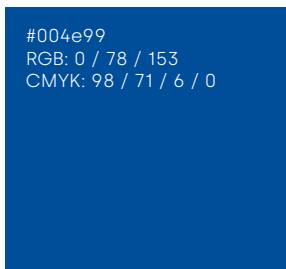

umieszczenie logotypu/znaku na zdjęciu bez zastosowania maski koloru

RE:FORM

wielkość logotypu/znaku mniejsza niż minimalna

KOLOR PODSTAWOWY

#0081FC
RGB: 0 / 129 / 252

CMYK: 100 / 17 / 0 / 0
do zastosowania w druku

#000000
RGB: 0 / 0 / 0
CMYK: 75 / 68 / 67 / 90

KOLOR DODATKOWY

#A7A7A7
RGB: 167 / 167 / 167
CMYK: 0 / 0 / 0 / 45

ZESTAW CIEMNIEJSZE – JAŚNIEJSZE

KOLOR PODSTAWOWY

KOLORY DODATKOWE W TEJ SAMEJ TONACJI

ODCIEŃ KOLORU PODSTAWOWEGO

KOLOR PODSTAWOWY

KOLOR PODSTAWOWY

W LOGOTYPIE

SILKA BOLD

**ABCDEFGHIJKLMNOPQRSTUVWXYZ
abcdefghijklmnopqrstuvwxyz
1234567890**

KRÓJ PODSTAWOWY

SILKA

ABCDEFGHIJKLMNOPQRSTUVWXYZ
abcdefghijklmnopqrstuvwxyz
1234567890