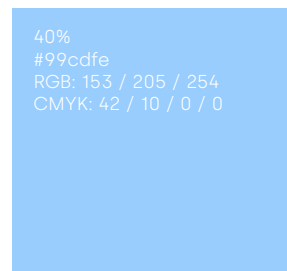

umieszczenie logotypu/znaku na zdjęciu bez zastosowania maski koloru

RE:FORM

wielkość logotypu/znaku mniejsza niż minimalna

KOLOR PODSTAWOWY

#0081FC
RGB: 0 / 129 / 252

CMYK: 100 / 17 / 0 / 0
do zastosowania w druku

#000000
RGB: 0 / 0 / 0
CMYK: 75 / 68 / 67 / 90

KOLOR DODATKOWY

#A7A7A7
RGB: 167 / 167 / 167
CMYK: 0 / 0 / 0 / 45

ZESTAW CIEMNIEJSZE – JAŚNIEJSZE

KOLOR PODSTAWOWY

KOLORY DODATKOWE W TEJ SAMEJ TONACJI

ODCIEŃ KOLORU PODSTAWOWEGO

KOLOR PODSTAWOWY

KOLOR PODSTAWOWY

W LOGOTYPIE

SILKA BOLD

**ABCDEFGHIJKLMNOPQRSTUVWXYZ
abcdefghijklmnopqrstuvwxyz
1234567890**

KRÓJ PODSTAWOWY

SILKA

ABCDEFGHIJKLMNOPQRSTUVWXYZ
abcdefghijklmnopqrstuvwxyz
1234567890