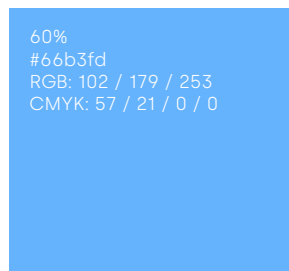

umieszczenie logotypu/znaku na zdjęciu bez zastosowania maski koloru

RE:FORM

wielkość logotypu/znaku mniejsza niż minimalna

KOLOR PODSTAWOWY

#0081FC
RGB: 0 / 129 / 252

CMYK: 100 / 17 / 0 / 0
do zastosowania w druku

#000000
RGB: 0 / 0 / 0
CMYK: 75 / 68 / 67 / 90

KOLOR DODATKOWY

#A7A7A7
RGB: 167 / 167 / 167
CMYK: 0 / 0 / 0 / 45

ZESTAW CIEMNIEJSZE – JAŚNIEJSZE

KOLOR PODSTAWOWY

KOLORY DODATKOWE W TEJ SAMEJ TONACJI

ODCIEŃ KOLORU PODSTAWOWEGO

KOLOR PODSTAWOWY

KOLOR PODSTAWOWY

W LOGOTYPIE

SILKA BOLD

**ABCDEFGHIJKLMNOPQRSTUVWXYZ
abcdefghijklmnopqrstuvwxyz
1234567890**

KRÓJ PODSTAWOWY

SILKA

ABCDEFGHIJKLMNOPQRSTUVWXYZ
abcdefghijklmnopqrstuvwxyz
1234567890