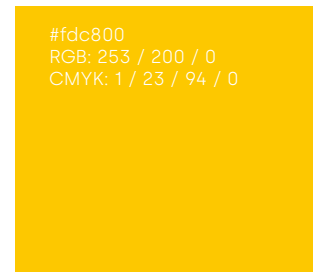

umieszczenie logotypu/znaku na zdjęciu bez zastosowania maski koloru

RE:FORM

wielkość logotypu/znaku mniejsza niż minimalna

KOLOR PODSTAWOWY

#0081FC
RGB: 0 / 129 / 252

CMYK: 100 / 17 / 0 / 0
do zastosowania w druku

#000000
RGB: 0 / 0 / 0
CMYK: 75 / 68 / 67 / 90

KOLOR DODATKOWY

#A7A7A7
RGB: 167 / 167 / 167
CMYK: 0 / 0 / 0 / 45

ZESTAW CIEMNIEJSZE – JAŚNIEJSZE

KOLOR PODSTAWOWY

KOLORY DODATKOWE W TEJ SAMEJ TONACJI

ODCIEŃ KOLORU PODSTAWOWEGO

KOLOR PODSTAWOWY

KOLOR PODSTAWOWY

W LOGOTYPIE

SILKA BOLD

**ABCDEFGHIJKLMNOPQRSTUVWXYZ
abcdefghijklmnopqrstuvwxyz
1234567890**

KRÓJ PODSTAWOWY

SILKA

ABCDEFGHIJKLMNOPQRSTUVWXYZ
abcdefghijklmnopqrstuvwxyz
1234567890