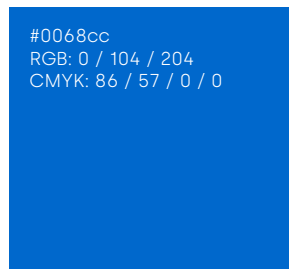

umieszczenie logotypu/znaku na zdjęciu bez zastosowania maski koloru

RE:FORM

wielkość logotypu/znaku mniejsza niż minimalna

KOLOR PODSTAWOWY

#0081FC
RGB: 0 / 129 / 252

CMYK: 100 / 17 / 0 / 0
do zastosowania w druku

#000000
RGB: 0 / 0 / 0
CMYK: 75 / 68 / 67 / 90

KOLOR DODATKOWY

#A7A7A7
RGB: 167 / 167 / 167
CMYK: 0 / 0 / 0 / 45

ZESTAW CIEMNIEJSZE – JAŚNIEJSZE

KOLOR PODSTAWOWY

KOLORY DODATKOWE W TEJ SAMEJ TONACJI

ODCIEŃ KOLORU PODSTAWOWEGO

KOLOR PODSTAWOWY

KOLOR PODSTAWOWY

W LOGOTYPIE

SILKA BOLD

**ABCDEFGHIJKLMNOPQRSTUVWXYZ
abcdefghijklmnopqrstuvwxyz
1234567890**

KRÓJ PODSTAWOWY

SILKA

ABCDEFGHIJKLMNOPQRSTUVWXYZ
abcdefghijklmnopqrstuvwxyz
1234567890