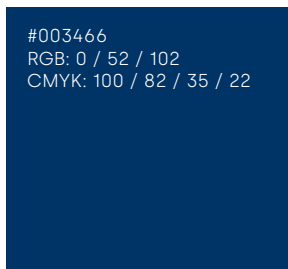

umieszczenie logotypu/znaku na zdjęciu bez zastosowania maski koloru

RE:FORM

wielkość logotypu/znaku mniejsza niż minimalna

KOLOR PODSTAWOWY

#0081FC
RGB: 0 / 129 / 252

CMYK: 100 / 17 / 0 / 0
do zastosowania w druku

#000000
RGB: 0 / 0 / 0
CMYK: 75 / 68 / 67 / 90

KOLOR DODATKOWY

#A7A7A7
RGB: 167 / 167 / 167
CMYK: 0 / 0 / 0 / 45

ZESTAW CIEMNIEJSZE – JAŚNIEJSZE

KOLOR PODSTAWOWY

KOLORY DODATKOWE W TEJ SAMEJ TONACJI

ODCIEŃ KOLORU PODSTAWOWEGO

KOLOR PODSTAWOWY

KOLOR PODSTAWOWY

W LOGOTYPIE

SILKA BOLD

**ABCDEFGHIJKLMNOPQRSTUVWXYZ
abcdefghijklmnopqrstuvwxyz
1234567890**

KRÓJ PODSTAWOWY

SILKA

ABCDEFGHIJKLMNOPQRSTUVWXYZ
abcdefghijklmnopqrstuvwxyz
1234567890