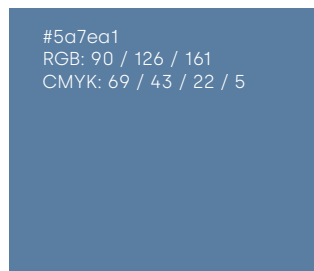

umieszczenie logotypu/znaku na zdjęciu bez zastosowania maski koloru

RE:FORM

wielkość logotypu/znaku mniejsza niż minimalna

KOLOR PODSTAWOWY

#0081FC
RGB: 0 / 129 / 252

CMYK: 100 / 17 / 0 / 0
do zastosowania w druku

#000000
RGB: 0 / 0 / 0
CMYK: 75 / 68 / 67 / 90

KOLOR DODATKOWY

#A7A7A7
RGB: 167 / 167 / 167
CMYK: 0 / 0 / 0 / 45

ZESTAW CIEMNIEJSZE – JAŚNIEJSZE

KOLOR PODSTAWOWY

KOLORY DODATKOWE W TEJ SAMEJ TONACJI

ODCIEŃ KOLORU PODSTAWOWEGO

KOLOR PODSTAWOWY

KOLOR PODSTAWOWY

W LOGOTYPIE

SILKA BOLD

**ABCDEFGHIJKLMNOPQRSTUVWXYZ
abcdefghijklmnopqrstuvwxyz
1234567890**

KRÓJ PODSTAWOWY

SILKA

ABCDEFGHIJKLMNOPQRSTUVWXYZ
abcdefghijklmnopqrstuvwxyz
1234567890