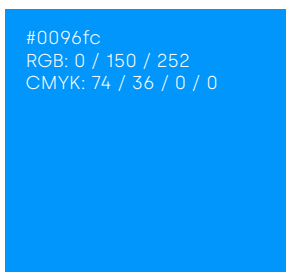

umieszczenie logotypu/znaku na zdjęciu bez zastosowania maski koloru

RE:FORM

wielkość logotypu/znaku mniejsza niż minimalna

KOLOR PODSTAWOWY

#0081FC
RGB: 0 / 129 / 252

CMYK: 100 / 17 / 0 / 0
do zastosowania w druku

#000000
RGB: 0 / 0 / 0
CMYK: 75 / 68 / 67 / 90

KOLOR DODATKOWY

#A7A7A7
RGB: 167 / 167 / 167
CMYK: 0 / 0 / 0 / 45

ZESTAW CIEMNIEJSZE – JAŚNIEJSZE

KOLOR PODSTAWOWY

KOLORY DODATKOWE W TEJ SAMEJ TONACJI

ODCIEŃ KOLORU PODSTAWOWEGO

KOLOR PODSTAWOWY

KOLOR PODSTAWOWY

W LOGOTYPIE

SILKA BOLD

**ABCDEFGHIJKLMNOPQRSTUVWXYZ
abcdefghijklmnopqrstuvwxyz
1234567890**

KRÓJ PODSTAWOWY

SILKA

ABCDEFGHIJKLMNOPQRSTUVWXYZ
abcdefghijklmnopqrstuvwxyz
1234567890