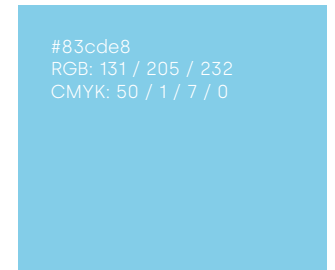

umieszczenie logotypu/znaku na zdjęciu bez zastosowania maski koloru

RE:FORM

wielkość logotypu/znaku mniejsza niż minimalna

KOLOR PODSTAWOWY

#0081FC
RGB: 0 / 129 / 252

CMYK: 100 / 17 / 0 / 0
do zastosowania w druku

#000000
RGB: 0 / 0 / 0
CMYK: 75 / 68 / 67 / 90

KOLOR DODATKOWY

#A7A7A7
RGB: 167 / 167 / 167
CMYK: 0 / 0 / 0 / 45

ZESTAW CIEMNIEJSZE – JAŚNIEJSZE

KOLOR PODSTAWOWY

KOLORY DODATKOWE W TEJ SAMEJ TONACJI

ODCIEŃ KOLORU PODSTAWOWEGO

KOLOR PODSTAWOWY

KOLOR PODSTAWOWY

W LOGOTYPIE

SILKA BOLD

**ABCDEFGHIJKLMNOPQRSTUVWXYZ
abcdefghijklmnopqrstuvwxyz
1234567890**

KRÓJ PODSTAWOWY

SILKA

ABCDEFGHIJKLMNOPQRSTUVWXYZ
abcdefghijklmnopqrstuvwxyz
1234567890