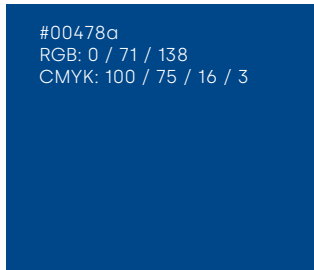

umieszczenie logotypu/znaku na zdjęciu bez zastosowania maski koloru

RE:FORM

wielkość logotypu/znaku mniejsza niż minimalna

KOLOR PODSTAWOWY

#0081FC
RGB: 0 / 129 / 252

CMYK: 100 / 17 / 0 / 0
do zastosowania w druku

#000000
RGB: 0 / 0 / 0
CMYK: 75 / 68 / 67 / 90

KOLOR DODATKOWY

#A7A7A7
RGB: 167 / 167 / 167
CMYK: 0 / 0 / 0 / 45

ZESTAW CIEMNIEJSZE – JAŚNIEJSZE

KOLOR PODSTAWOWY

KOLORY DODATKOWE W TEJ SAMEJ TONACJI

ODCIEŃ KOLORU PODSTAWOWEGO

KOLOR PODSTAWOWY

KOLOR PODSTAWOWY

W LOGOTYPIE

SILKA BOLD

**ABCDEFGHIJKLMNOPQRSTUVWXYZ
abcdefghijklmnopqrstuvwxyz
1234567890**

KRÓJ PODSTAWOWY

SILKA

ABCDEFGHIJKLMNOPQRSTUVWXYZ
abcdefghijklmnopqrstuvwxyz
1234567890