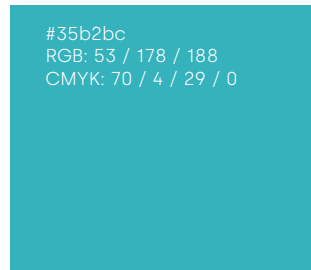

umieszczenie logotypu/znaku na zdjęciu bez zastosowania maski koloru

RE:FORM

wielkość logotypu/znaku mniejsza niż minimalna

KOLOR PODSTAWOWY

#0081FC
RGB: 0 / 129 / 252

CMYK: 100 / 17 / 0 / 0
do zastosowania w druku

#000000
RGB: 0 / 0 / 0
CMYK: 75 / 68 / 67 / 90

KOLOR DODATKOWY

#A7A7A7
RGB: 167 / 167 / 167
CMYK: 0 / 0 / 0 / 45

ZESTAW CIEMNIEJSZE – JAŚNIEJSZE

KOLOR PODSTAWOWY

KOLORY DODATKOWE W TEJ SAMEJ TONACJI

ODCIEŃ KOLORU PODSTAWOWEGO

KOLOR PODSTAWOWY

KOLOR PODSTAWOWY

W LOGOTYPIE

SILKA BOLD

**ABCDEFGHIJKLMNOPQRSTUVWXYZ
abcdefghijklmnopqrstuvwxyz
1234567890**

KRÓJ PODSTAWOWY

SILKA

ABCDEFGHIJKLMNOPQRSTUVWXYZ
abcdefghijklmnopqrstuvwxyz
1234567890