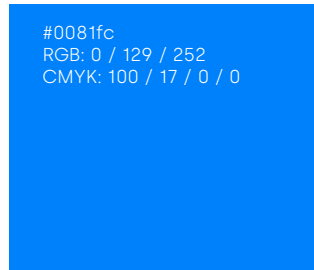

umieszczenie logotypu/znaku na zdjęciu bez zastosowania maski koloru

RE:FORM

wielkość logotypu/znaku mniejsza niż minimalna

KOLOR PODSTAWOWY

#0081FC
RGB: 0 / 129 / 252

CMYK: 100 / 17 / 0 / 0
do zastosowania w druku

#000000
RGB: 0 / 0 / 0
CMYK: 75 / 68 / 67 / 90

KOLOR DODATKOWY

#A7A7A7
RGB: 167 / 167 / 167
CMYK: 0 / 0 / 0 / 45

ZESTAW CIEMNIEJSZE – JAŚNIEJSZE

KOLOR PODSTAWOWY

KOLORY DODATKOWE W TEJ SAMEJ TONACJI

ODCIEŃ KOLORU PODSTAWOWEGO

KOLOR PODSTAWOWY

KOLOR PODSTAWOWY

W LOGOTYPIE

SILKA BOLD

**ABCDEFGHIJKLMNOPQRSTUVWXYZ
abcdefghijklmnopqrstuvwxyz
1234567890**

KRÓJ PODSTAWOWY

SILKA

ABCDEFGHIJKLMNOPQRSTUVWXYZ
abcdefghijklmnopqrstuvwxyz
1234567890