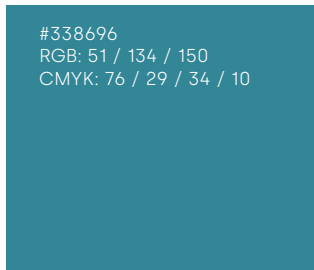

umieszczenie logotypu/znaku na zdjęciu bez zastosowania maski koloru

RE:FORM

wielkość logotypu/znaku mniejsza niż minimalna

KOLOR PODSTAWOWY

#0081FC
RGB: 0 / 129 / 252

CMYK: 100 / 17 / 0 / 0
do zastosowania w druku

#000000
RGB: 0 / 0 / 0
CMYK: 75 / 68 / 67 / 90

KOLOR DODATKOWY

#A7A7A7
RGB: 167 / 167 / 167
CMYK: 0 / 0 / 0 / 45

ZESTAW CIEMNIEJSZE – JAŚNIEJSZE

KOLOR PODSTAWOWY

KOLORY DODATKOWE W TEJ SAMEJ TONACJI

ODCIEŃ KOLORU PODSTAWOWEGO

KOLOR PODSTAWOWY

KOLOR PODSTAWOWY

W LOGOTYPIE

SILKA BOLD

**ABCDEFGHIJKLMNOPQRSTUVWXYZ
abcdefghijklmnopqrstuvwxyz
1234567890**

KRÓJ PODSTAWOWY

SILKA

ABCDEFGHIJKLMNOPQRSTUVWXYZ
abcdefghijklmnopqrstuvwxyz
1234567890