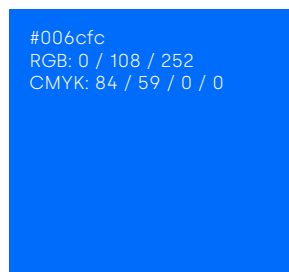

umieszczenie logotypu/znaku na zdjęciu bez zastosowania maski koloru

RE:FORM

wielkość logotypu/znaku mniejsza niż minimalna

KOLOR PODSTAWOWY

#0081FC
RGB: 0 / 129 / 252

CMYK: 100 / 17 / 0 / 0
do zastosowania w druku

#000000
RGB: 0 / 0 / 0
CMYK: 75 / 68 / 67 / 90

KOLOR DODATKOWY

#A7A7A7
RGB: 167 / 167 / 167
CMYK: 0 / 0 / 0 / 45

ZESTAW CIEMNIEJSZE – JAŚNIEJSZE

KOLOR PODSTAWOWY

KOLORY DODATKOWE W TEJ SAMEJ TONACJI

ODCIEŃ KOLORU PODSTAWOWEGO

KOLOR PODSTAWOWY

KOLOR PODSTAWOWY

W LOGOTYPIE

SILKA BOLD

**ABCDEFGHIJKLMNOPQRSTUVWXYZ
abcdefghijklmnopqrstuvwxyz
1234567890**

KRÓJ PODSTAWOWY

SILKA

ABCDEFGHIJKLMNOPQRSTUVWXYZ
abcdefghijklmnopqrstuvwxyz
1234567890