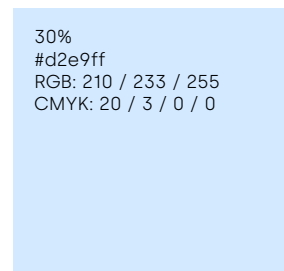

umieszczenie logotypu/znaku na zdjęciu bez zastosowania maski koloru

RE:FORM

wielkość logotypu/znaku mniejsza niż minimalna

KOLOR PODSTAWOWY

#0081FC
RGB: 0 / 129 / 252

CMYK: 100 / 17 / 0 / 0
do zastosowania w druku

#000000
RGB: 0 / 0 / 0
CMYK: 75 / 68 / 67 / 90

KOLOR DODATKOWY

#A7A7A7
RGB: 167 / 167 / 167
CMYK: 0 / 0 / 0 / 45

ZESTAW CIEMNIEJSZE – JAŚNIEJSZE

KOLOR PODSTAWOWY

KOLORY DODATKOWE W TEJ SAMEJ TONACJI

ODCIEŃ KOLORU PODSTAWOWEGO

KOLOR PODSTAWOWY

KOLOR PODSTAWOWY

W LOGOTYPIE

SILKA BOLD

**ABCDEFGHIJKLMNOPQRSTUVWXYZ
abcdefghijklmnopqrstuvwxyz
1234567890**

KRÓJ PODSTAWOWY

SILKA

ABCDEFGHIJKLMNOPQRSTUVWXYZ
abcdefghijklmnopqrstuvwxyz
1234567890